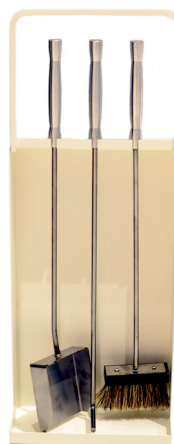

SIMPLE TAKKASETTI

PP-Tuotteen Simple takkasetti on moderni versio perinteisestä takkavälinesarjasta. Takkavälineet jäävät telineen taakse piiloon luoden huolitellun ilmeen. Muotoilunsa ansiosta takkasetti pysyy tasapainossa myös liikuteltaessa. Variseva tuhka jää telineen pohjalle pitäen lattiat puhtaina.

Takkasettiin kuuluu teline, lapio, harja ja kohennuskoukku.

- Plootu Fennica kunniamaininta 2012
- Yksinkertaisen tyylikäs
- Ei roskaa eikä sotke

MATERIAALI	Teline: pulverimaalattu teräs Kahva: alumiini Työkalut: ruostumaton teräs
VAKIOVÄRIT	Musta, antiikkihopea ja valkoinen
PAINO	2.9 kg
KORKEUS	668 mm
LEVEYS	250 mm
SYVYYS	130 mm
PAKKAUS	Laatikko 255x668x137 mm

VALMISTAJA PP-Tuote Oy
Asemakatu 1
62100 LAPUA

MUSTA

ANTIKKIHOPEA

VALKOINEN

VALMISTETTU SUOMESSA

PP-TUOTE